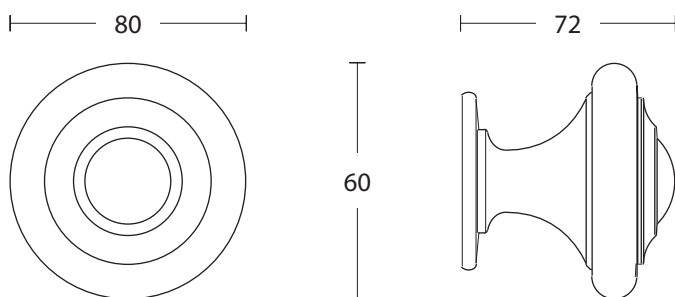

# 469 SERIES

S73 S73  
MAT ANTIKE - MAT ANTIKE  
MATT ANTIQUE - MATT ANTIQUE

ΥΛΙΚΟ / MATERIAL : ΖΑΜΑΚ

ΑΠΟΧΡΩΣΕΙΣ / COLORS

ΔΙΑΘΕΣΙΜΕΣ ΔΙΑΣΤΑΣΕΙΣ / AVAILABLE SIZES

S19 MAT MAYPO - S19 MAT MAYPO  
S19 MATT BLACK - S19 MATT BLACK